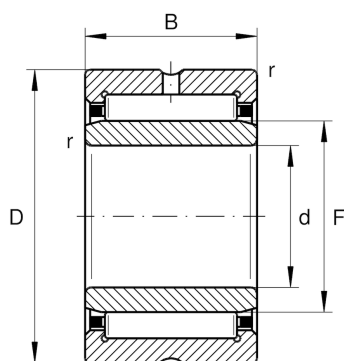

NKI30/30-F-XL

滚针轴承

舍弗勒ID：
0001974830000

滚针轴承NKI..-F-XL，单列，带内圈，外圈带2边线

X-life

技术信息

主要尺寸和性能数据

d	30 mm	内径
D	45 mm	外径
B	30 mm	宽度
C_r	41,000 N	基本额定动载荷，径向
C_{0r}	69,000 N	基本额定静载荷，径向
C_{ur}	13,100 N	疲劳极限载荷，径向
n_G	12,900 1/min	极限转速
n_{gr}	7,000 1/min	参考转速
	0.169 kg	{重量}

尺寸

F	35 mm	内圈滚道直径
r_{min}	0.3 mm	最小倒角尺寸
s	1 mm	轴向位移

温度范围

T_{min}	-30 °C	最低工作温度
T_{max}	120 °C	最高工作温度