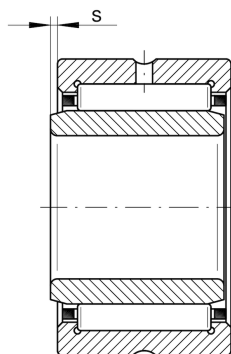

NKI30/30-F-XL

滚针轴承

舍弗勒ID：
0001974830000

滚针轴承NKI..-F-XL，单列，带内圈，外圈带2边线

X-life

技术信息

主要尺寸和性能数据

d	30 mm	内径
D	45 mm	外径
B	30 mm	宽度
C_r	41,000 N	基本额定动载荷，径向
C_{0r}	69,000 N	基本额定静载荷，径向
C_{ur}	13,100 N	疲劳极限载荷，径向
n_G	12,900 1/min	极限转速
n_{gr}	7,000 1/min	参考转速
	0.169 kg	{重量}

尺寸

F	35 mm	内圈滚道直径
r_{min}	0.3 mm	最小倒角尺寸
s	1 mm	轴向位移

温度范围

T_{min}	-30 °C	最低工作温度
T_{max}	120 °C	最高工作温度